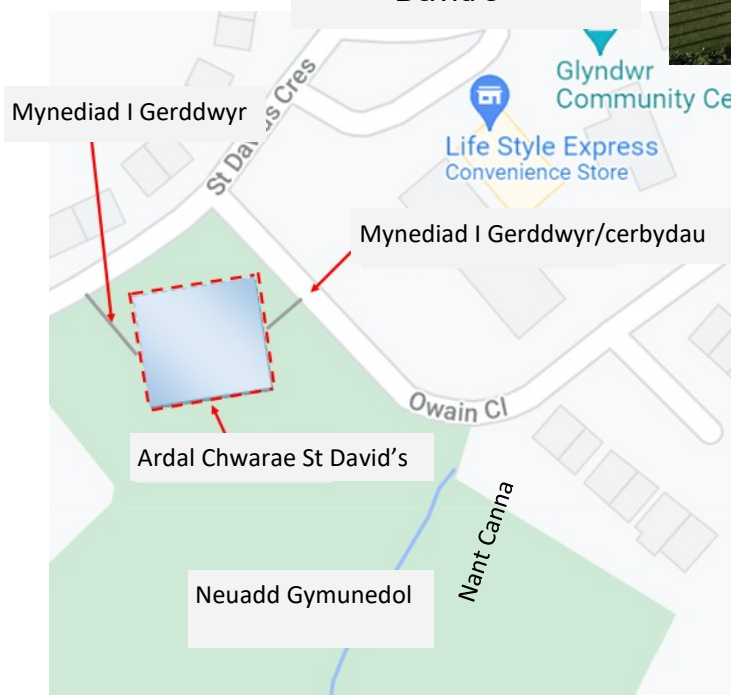

ARDAL CHWARAE ST DAVID'S CRESCENT - Yr ardal chwarae heddiw

Ardal Chwarae St David's

Mae Cyngor Bro Morgannwg wedi dyrannu cyllid i uwchraddio'r ardal chwarae wrth ymyl St Davids Crescent/ Owain Close. Mae'r Cyngor yn ceisio barn trigolion lleol ynglŷn â'r gwaith arfaethedig.

ARDAL CHWARAE ST DAVID'S CRESCENT

Y cynnig fyddai trawsnewid yr ardal chwarae, drwy gael gwared ar yr offer chwarae a'r arwyneb presennol, a'i ddisodli â rhai newydd. Mae'r Cyngor yn gwahodd sylwadau a safbwyntiau trigolion lleol i helpu i ddatblygu gwelliannau ar gyfer yr ardal hon.